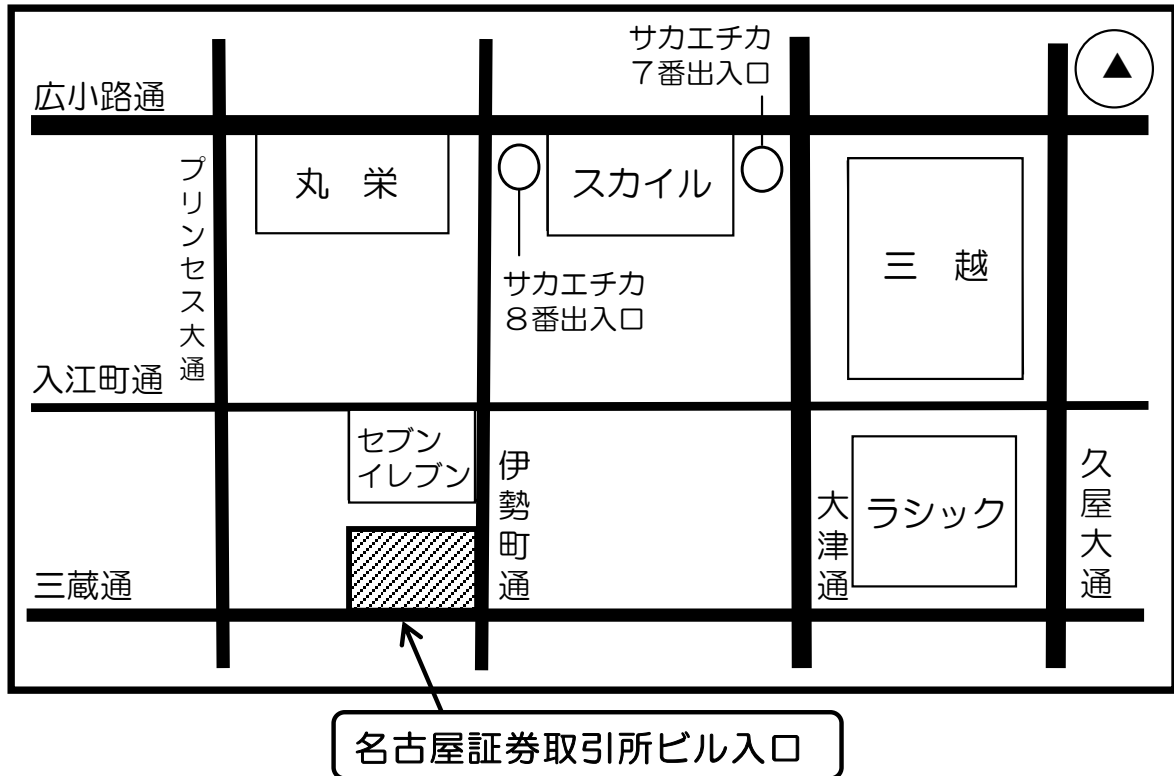

【会場へのアクセスについて】

会 場

日本証券業協会 会議室
(名古屋市中区栄3-8-20 名古屋証券取引所ビル3階)

※ 会場には駐車場はございません。

●名古屋市営地下鉄

地下鉄東山線「栄駅」下車、サカエチカ8番出口より徒歩5分