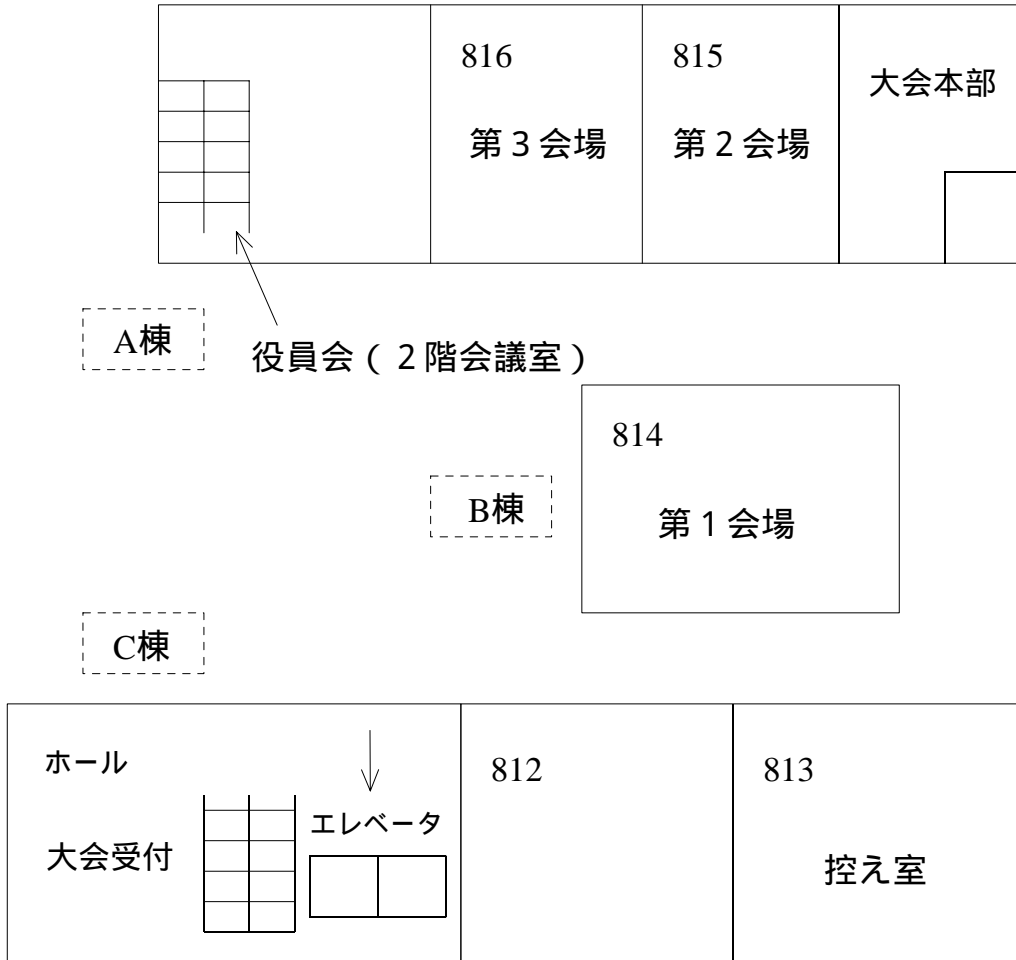

大阪市立大学（杉本キャンパス）

最寄り駅：JR阪和線「杉本町駅（大阪市立大学前）」下車、東へ徒歩約6分
（快速は止まりません。）

大阪市立大学へのアクセス

【新大阪から】

- JR東海道本線（梅田駅で環状線に乗換）
- JR環状線（天王寺駅で阪和線の各停に乗換）
- JR阪和線（「杉本町駅」下車）
- 約1時間

【関西国際空港から】

- JR関空快速（堺市駅で各停に乗換）
- JR阪和線（「杉本町駅」下車）
- 約1時間

【大阪国際空港（伊丹空港）から】

- あべの橋（天王寺）行きのバスに乗車
- 天王寺駅でJR阪和線の各停に乗車
- JR阪和線（「杉本町駅」下車）
- 約1時間

会場案内図

入口

年報編集委員会 (5階 854室)

ウェブ委員会 (5階 853室)

エレベータで5階に上がってください。

【懇親会会場】

1号館講堂 (裏表紙のキャンパスマップをご覧ください)