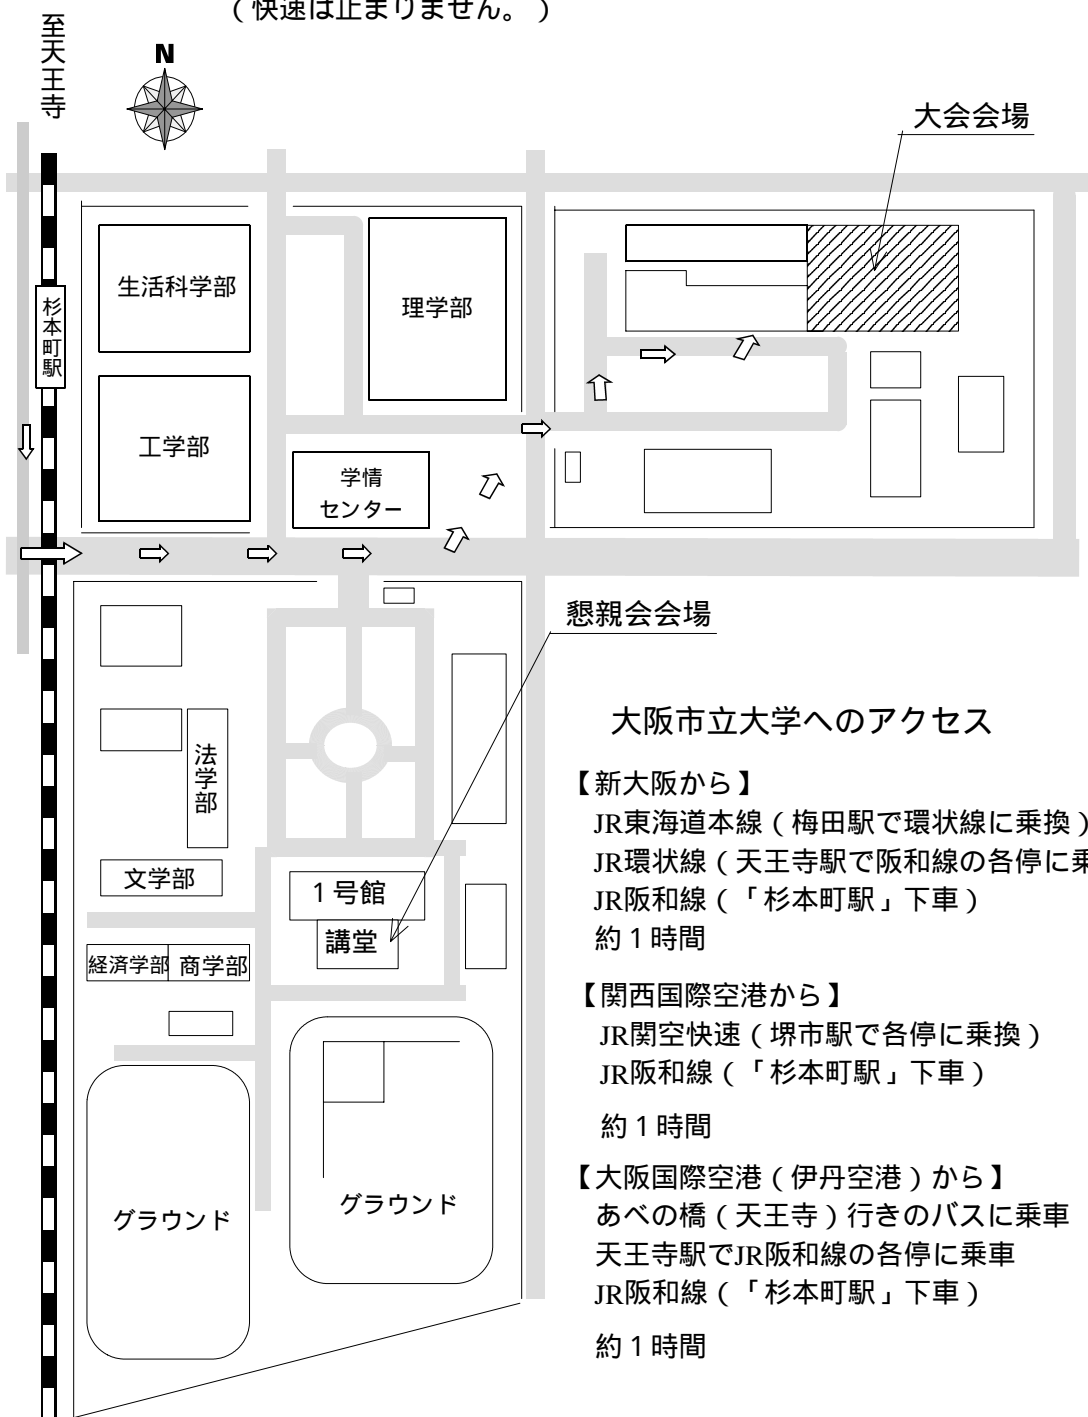

大阪市立大学（杉本キャンパス）

最寄り駅：JR阪和線「杉本町駅（大阪市立大学前）」下車、東へ徒歩約6分
（快速は止まりません。）

大阪市立大学へのアクセス

【新大阪から】

- JR東海道本線（梅田駅で環状線に乗換）
- JR環状線（天王寺駅で阪和線の各停に乗換）
- JR阪和線（「杉本町駅」下車）
- 約1時間

【関西国際空港から】

- JR関空快速（堺市駅で各停に乗換）
- JR阪和線（「杉本町駅」下車）
- 約1時間

【大阪国際空港（伊丹空港）から】

- あべの橋（天王寺）行きのバスに乗車
- 天王寺駅でJR阪和線の各停に乗車
- JR阪和線（「杉本町駅」下車）
- 約1時間

会場案内図

入口

年報編集委員会 (5階 854室)

ウェブ委員会 (5階 853室)

エレベータで5階に上がってください。

【懇親会会場】

1号館講堂 (裏表紙のキャンパスマップをご覧ください)