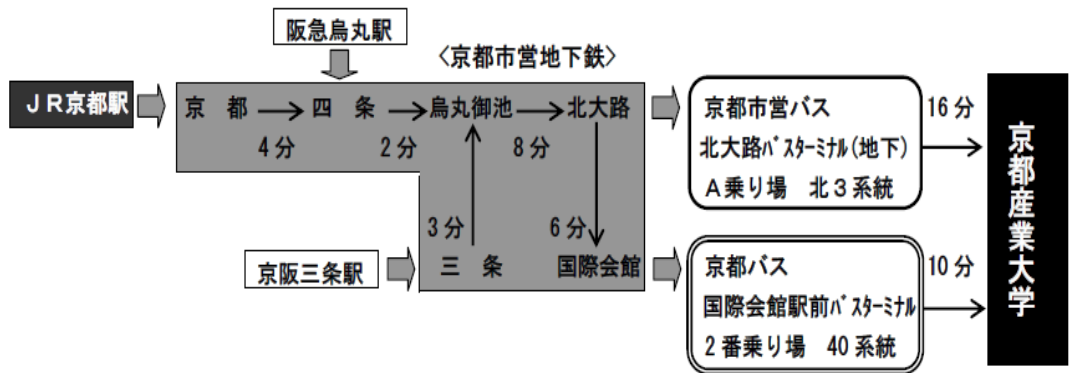

京都産業大学へのアクセス

京都市営バス 北3系統 北大路バスターミナル ~ 京都産業大学 (約 16分 220円)

北大路バスターミナル発

時	8	9	10	11	12	13	14	15	16	17	18	19	20	21
分	10	10	10	10	10	10	10	10	10	10		10		
	30	30	30	30	30	30	30	30	30	30	30		30	23
	50	50	50	50	50	50	50	50	50	50		50		