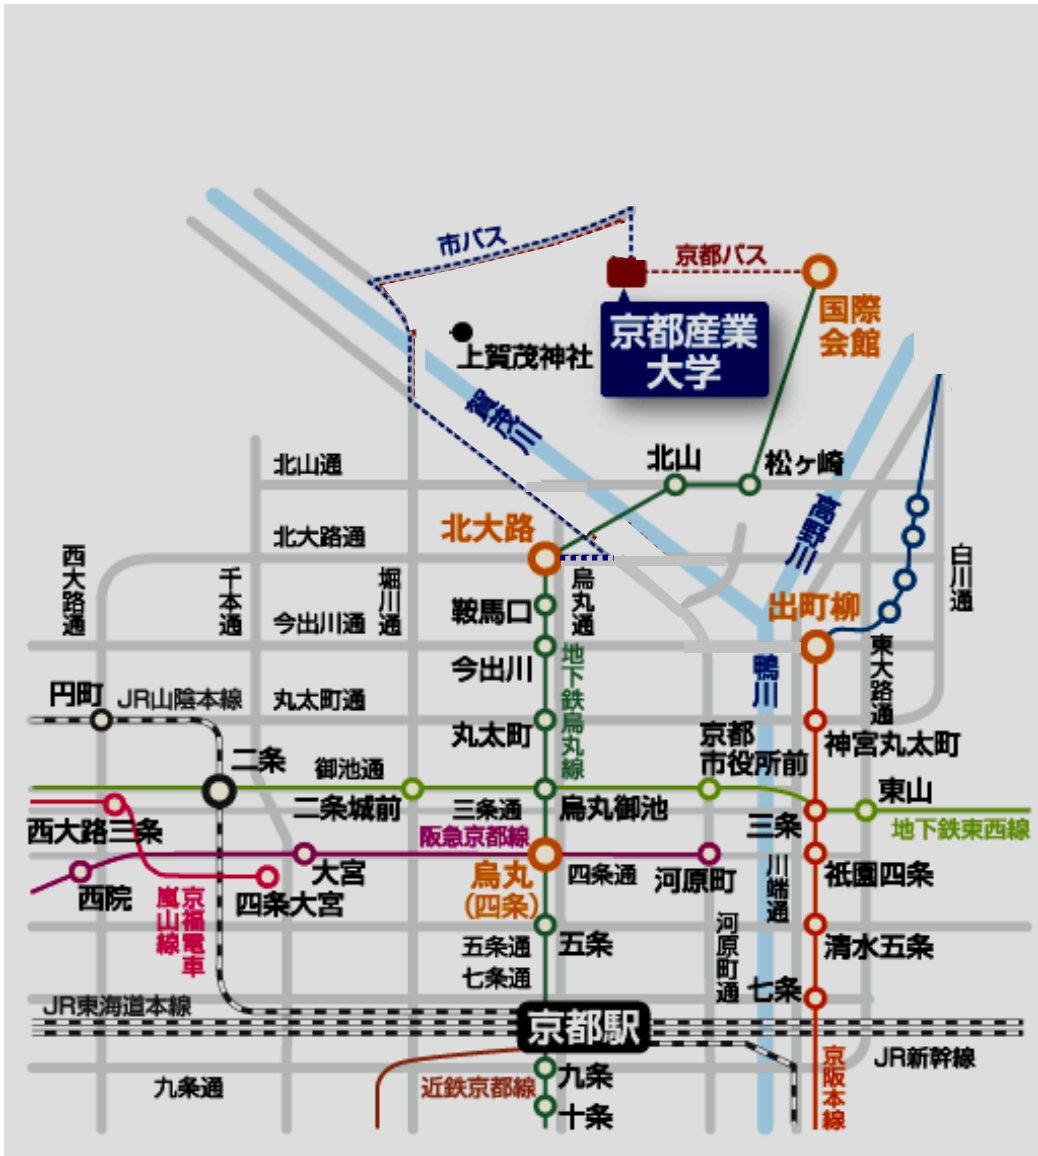

京都産業大学へのアクセス

京都市営バス 北3系統 北大路バスターミナル ~ 京都産業大学 (約 16分 220円)

北大路バスターミナル発

時	8	9	10	11	12	13	14	15	16	17	18	19	20	21
分	10	10	10	10	10	10	10	10	10	10		10		
	30	30	30	30	30	30	30	30	30	30	30		30	23
	50	50	50	50	50	50	50	50	50	50		50		

京都産業大学前

時	8	9	10	11	12	13	14	15	16	17	18	19	20	21
分	7	9	9	9	9	9	9	9	9	9	9		7	
	27	29	29	29	29	29	29	29	29	29	29	27		
	49	49	49	49	49	49	49	49	49	49	49		47	40

京都バス 40系統 国際会館駅前 ~ 京都産業大学 (約 10分 220円)

国際会館駅前発 (京都産業大学経由 市原行)

時	8	9	10	11	12	13	14	15	16	17	18	19	20	21
分	14	14	8	8	8				18	18	18	7		
	34	38	38	38	33	28	28	28	38	38	38	37		
	54				58	58	58	58	58	58				

京都産業大学前

時	8	9	10	11	12	13	14	15	16	17	18	19	20	21
分									8	8	8			
		28	28	28	23	18	18	18	28	28	28	27	25	27
		58	58	58	48	48	48	48	48	48	57	57	55	57

京都産業大学キャンパスマップ

会場案内（京都産業大学12号館 教室配置図）