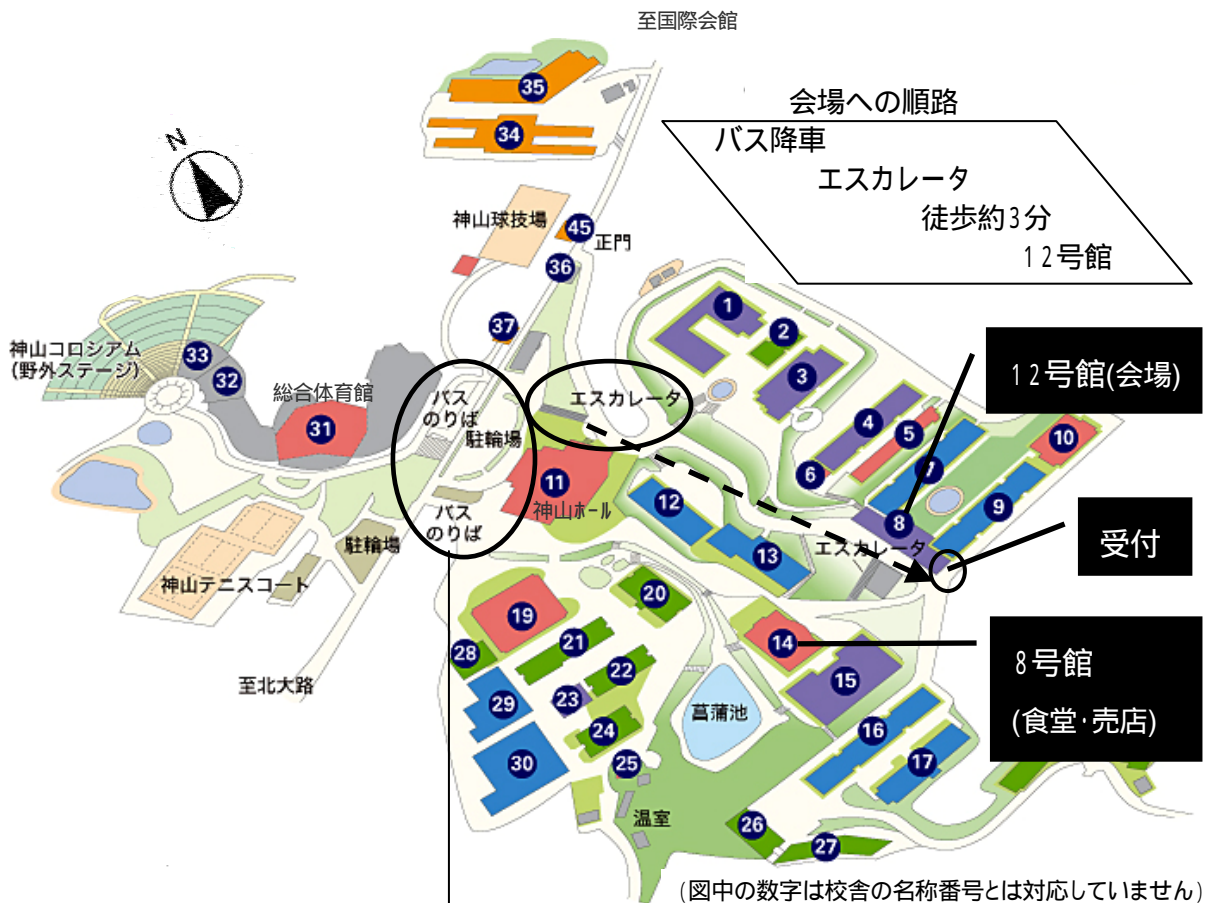

京都産業大学へのアクセス

京都市営バス 北3系統 北大路バスターミナル ~ 京都産業大学 (約 16分 220円)

北大路バスターミナル発

時	8	9	10	11	12	13	14	15	16	17	18	19	20	21
分	10	10	10	10	10	10	10	10	10	10		10		
	30	30	30	30	30	30	30	30	30	30	30		30	23
	50	50	50	50	50	50	50	50	50	50		50		

京都産業大学前

時	8	9	10	11	12	13	14	15	16	17	18	19	20	21
分	7	9	9	9	9	9	9	9	9	9	9		7	
	27	29	29	29	29	29	29	29	29	29	29	27		
	49	49	49	49	49	49	49	49	49	49	49		47	40

京都バス 40系統 国際会館駅前 ~ 京都産業大学 (約 10分 220円)

国際会館駅前発 (京都産業大学経由 市原行)

時	8	9	10	11	12	13	14	15	16	17	18	19	20	21
分	14	14	8	8	8				18	18	18	7		
	34	38	38	38	33	28	28	28	38	38	38	37		
	54				58	58	58	58	58	58				

京都産業大学前

時	8	9	10	11	12	13	14	15	16	17	18	19	20	21
分									8	8	8			
		28	28	28	23	18	18	18	28	28	28	27	25	27
		58	58	58	48	48	48	48	48	48	57	57	55	57

京都産業大学キャンパスマップ

会場案内（京都産業大学12号館 教室配置図）