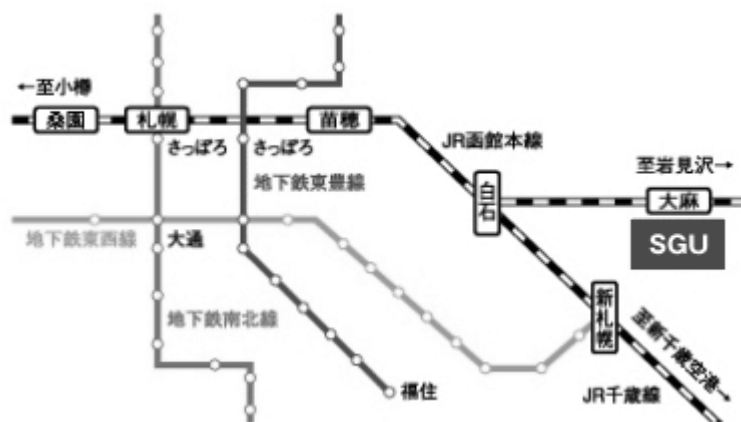

交通アクセス

JRを利用した場合

●札幌駅(江別、岩見沢方面行き)発⇒大麻駅下車

所要時間:快速約12分+徒歩10分

バスを利用した場合

●新札幌バスターミナル(JRバス・夕鉄バス)発⇒学院大正門前、または北翔大学前・札学院大前下車

所要時間:乗車約10分+徒歩1~3分

札幌学院大学行き主なバス路線

●JRバス／10番乗り場

- [24]大麻駅南口経由大麻11丁目行
- [循環新82]新札幌駅(大麻駅南口先回り)
- [循環新83]新札幌駅(学院大正門前先回り)など

●夕鉄バス／12番乗り場

- 新札幌駅～文京台行き
- あけぼの団地行き
- 南幌東町行き
- 栗山行き
- 夕張行き

など

マップ