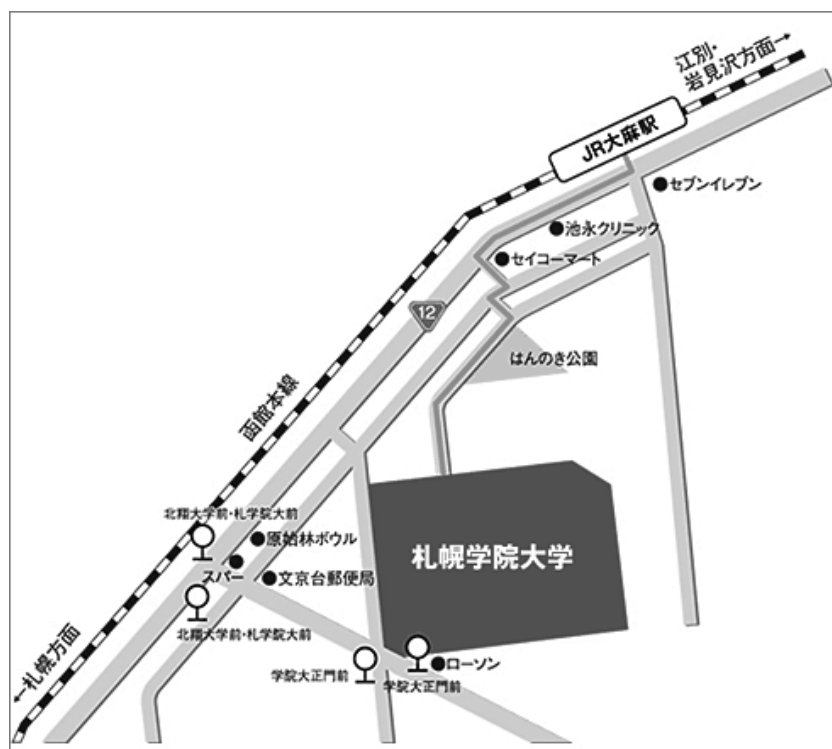

交通アクセス

JRを利用した場合

●札幌駅(江別、岩見沢方面行き)発⇒大麻駅下車

所要時間:快速約12分+徒歩10分

バスを利用した場合

●新札幌バスターミナル(JRバス・夕鉄バス)発⇒学院大正門前、または北翔大学前・札学院大前下車

所要時間:乗車約10分+徒歩1~3分

札幌学院大学行き主なバス路線

●JRバス／10番乗り場

- [24]大麻駅南口経由大麻11丁目行
- [循環新82]新札幌駅(大麻駅南口先回り)
- [循環新83]新札幌駅(学院大正門前先回り)など

●夕鉄バス／12番乗り場

- 新札幌駅～文京台行き
- あけぼの団地行き
- 南幌東町行き
- 栗山行き
- 夕張行き

など

マップ